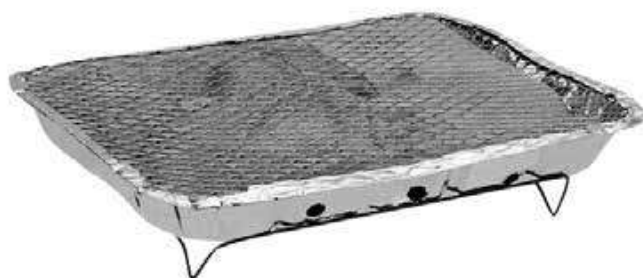

Código	Medida		Precio €
Aceite para lamparas			
59841	1 litro	12	6,30
Aceite para antorchas			
59842	1 litro	12	5,40
Liquido para barbacoas			
59835	1 litro	12	5,20
Bioetanol			
59830	1 litro	12	6,30
Citronela liquida			
59840	1 litro	12	7,30
Barbacoa instantanea			
96500		9	4,90