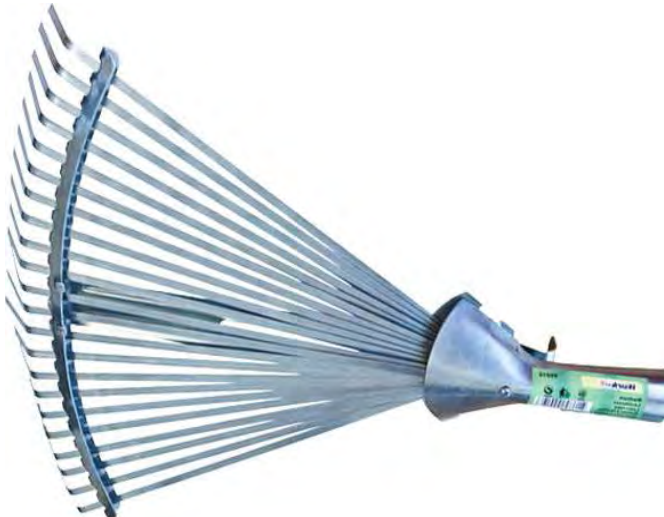

- Anchura ajustable: 17,5 cm - 55 cm

Escoba 22 puas acero verde

010430	22 puas	30	<b>3,50</b>	
--------	---------	----	-------------	--

Escoba 22 puas acero

003732	22 puas	24	<b>6,20</b>	
--------	---------	----	-------------	--

todo para tu jardín

Código	mm.		Precio Tarifa	
<b>Boquilla ajustable Blister</b>				
55381C		12	<b>2,60</b>	
<b>Conector manguera Blister</b>				
55203C	1/2"	24	<b>2,60</b>	
<b>Reparador manguera Granel</b>				
55211100	1/2"	20/100	<b>1,40</b>	
<b>Llave de paso Blister</b>				
55253C	1/2"	24	<b>4,40</b>	
<b>Racor grifo macho Granel</b>				
55218120	3/4"	40/120	<b>0,90</b>	
<b>Racor de grifo hembra con doble rosca Blister</b>				
55220C	1/2 - 3/4"	24	<b>2,10</b>	
<b>Racor de grifo hembra con doble rosca Granel</b>				
55220T	1/2 - 3/4"	20/100	<b>1,70</b>	
55221100	3/4 - 1"	20/100	<b>1,90</b>	
<b>Conector rápido doble Granel</b>				
55210120	1/2"	40/120	<b>0,90</b>	
<b>Conector rápido triple Blister</b>				
55219C	1/2 - 3/4"	24	<b>1,90</b>	
<b>Conector rápido triple granel</b>				
55219120	1/2"	20/120	<b>1,40</b>	