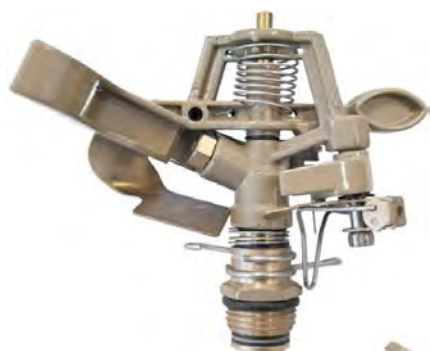

## SERIE 1"

Lanza riego 1"

94180		12	4,30
-------	--	----	------

Empalme rapido 1"

94185		12	4,90
-------	--	----	------

Racor grifo 3/4 - 1" para accesorio de 1"

94190	3/4 - 1"	12	2,40
-------	----------	----	------